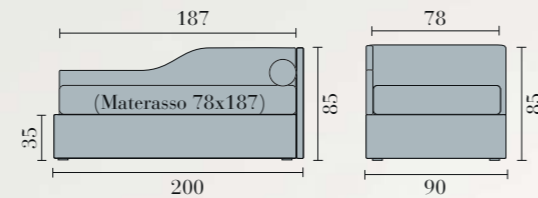

# Letto Maya

Letto per materasso:  
78x187  
90x200

## DATI TECNICI:

*La misura finita 90x200 è di serie*

*La misura finita 102x212 è disponibile con sovrapprezzo*