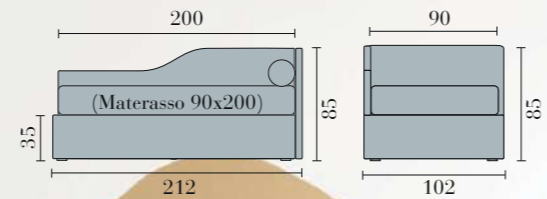

# Letto Maya

Letto per materasso:  
78x187  
90x200

## DATI TECNICI:

*La misura finita 90x200 è di serie*

*La misura finita 102x212 è disponibile con sovrapprezzo*