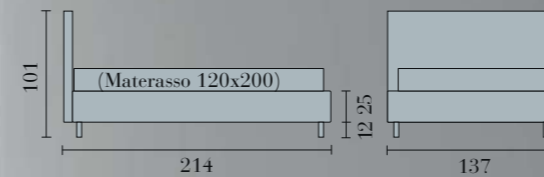

DATI TECNICI:

Letto Mika

Letto per materasso:
120x190
120x200