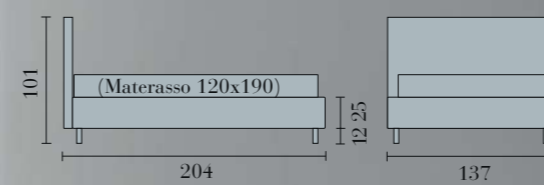

DATI TECNICI:

Letto Mika

Letto per materasso:
120x190
120x200